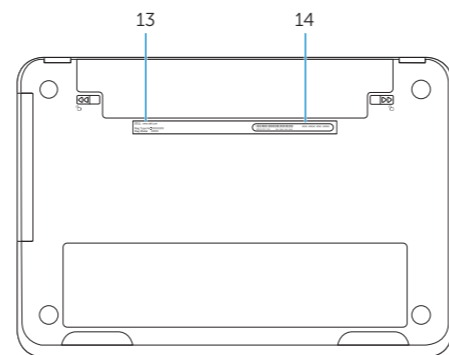

# Features

[Funkcije](#) | [Vlastnosti](#) | [Funkcije](#)

1. Camera-status light
2. Camera
3. Microphone
4. Power button
5. Power-adaptor port
6. HDMI port
7. USB 2.0 ports (2)

8. Headset port
9. Power and battery-status light
10. Media-card reader
11. Touchpad
12. Security-cable slot
13. Regulatory label
14. Service Tag label